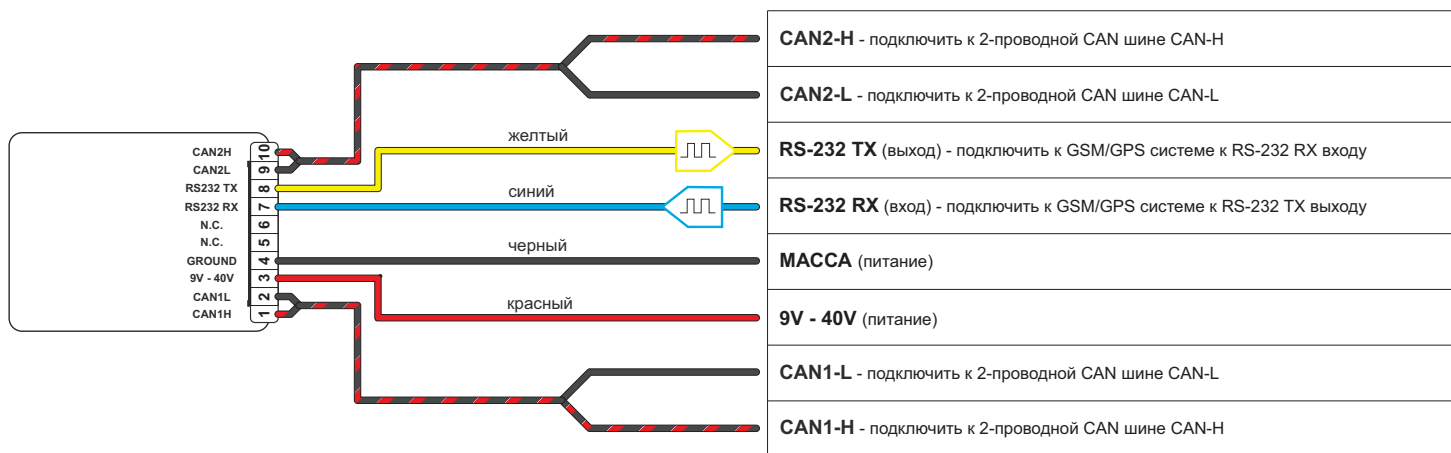

Схема модуля CANlog серии P

марка: **CANlog**

модель: **P**

год: **13** → rev00